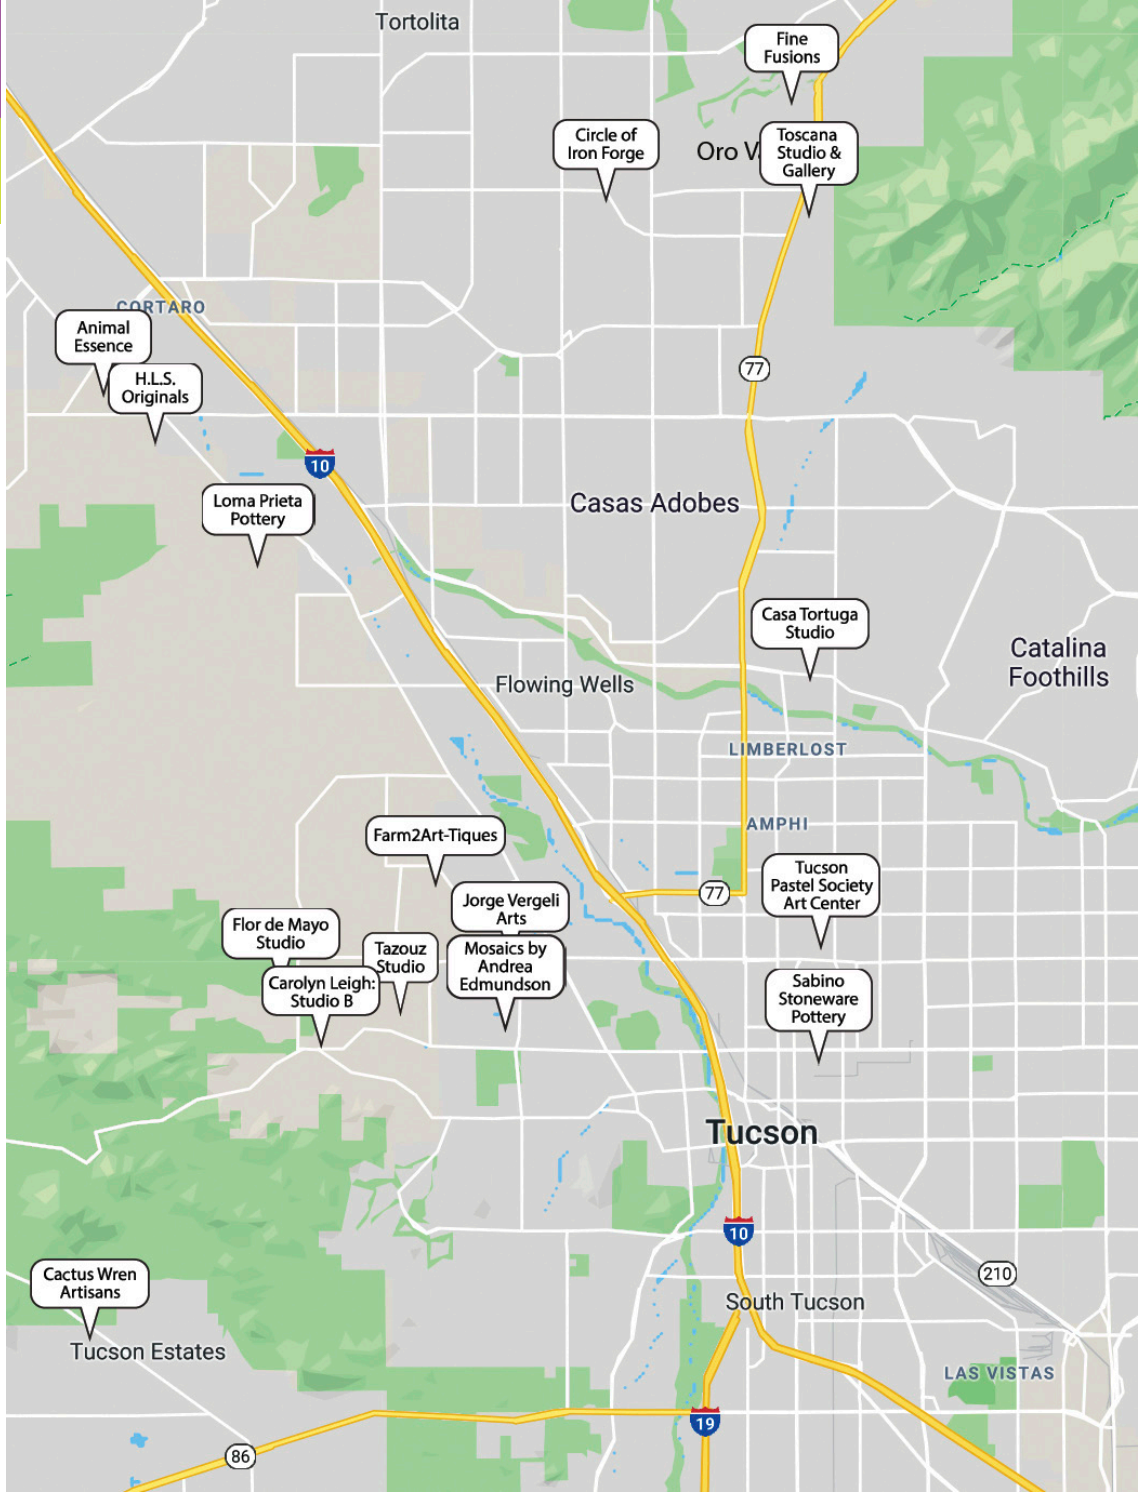

Animal Essence
 6202 W. Ina Rd, 85743

Cactus Wren Artisans
 2740 S Kinney Rd #1, 85735

Carolyn Leigh: Studio B
 4530 W Speedway Blvd, 85745

Casa Tortuga Studio
 341 E Burrows St, 85704

Circle of Iron Forge
 1801 W Overton Rd, 85704

Farm2Art-Tiques
 2961 W Goret Rd, 85745

Fine Fusions
 410 E Silverado Place, 85737

Flor de Mayo Studio
 4709 W Placita de Suerte, 85745

H.L.S. Originals
 6090 W Broom Tail Circle, 85743

Jorge Vergeli Arts
 2011 N Jacamar Ln, 85745

Loma Prieta Pottery
 6131 N Desert Willow Dr, 85743

Mosaics by Andrea Edmundson
 2748 W Begonia Place, 85745

Sabino Stoneware Pottery
 1019 N Jacobus Ave, 85705

Tazouz Studio
 4500 W Speedway Blvd #5, 85745

Toscana Studio & Gallery
 9040 N Oracle Rd #A, 85704

Tucson Pastel Society Art Center
 2447 N Los Altos Ave, 85705